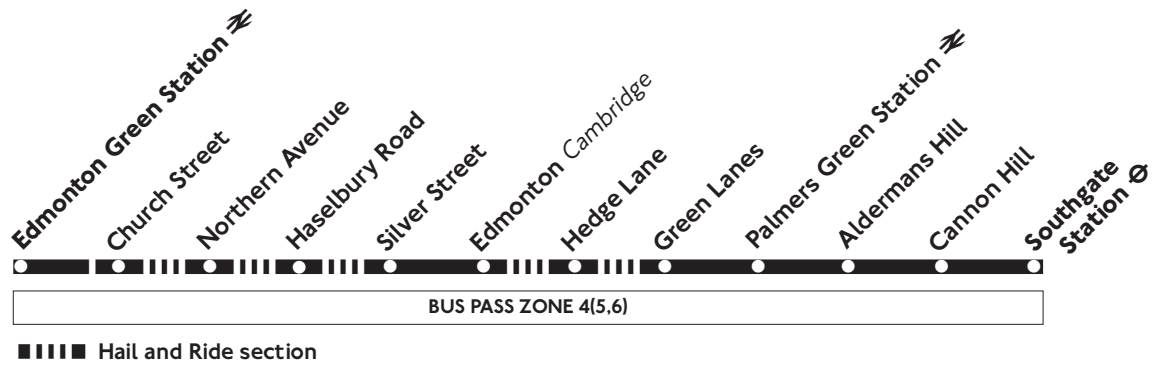

W6

Edmonton Green - Palmers Green - Southgate

Daily

Mondays to Fridays

Edmonton Green Station ⇨	0554	0614	0634	0650	Then	1905	1920	1935	1950	2005	2025	2045	2105
Silver Street <i>Bull</i>	0601	0621	0641	0657	about every	1912	1926	1941	1956	2011	2031	2051	2111
Palmers Green Station ⇨	0609	0629	0649	0706	10 minutes	1920	1934	1949	2003	2018	2038	2058	2118
Southgate Station ⇩	0615	0635	0655	0712	until	1927	1941	1955	2009	2024	2044	2104	2124
Edmonton Green Station ⇨	2130	2200	2230	2300	2330								
Silver Street <i>Bull</i>	2136	2206	2236	2306	2336								
Palmers Green Station ⇨	2143	2213	2243	2313	2343								
Southgate Station ⇩	2149	2219	2249	2319	2349								

Saturdays (also Good Friday)

Edmonton Green Station ⇨	0554	0624	0654	0709	0724	0739	0754	0809	0823	0837	0851	Then	1740	
Silver Street <i>Bull</i>	0601	0631	0701	0716	0731	0746	0801	0816	0830	0844	0858	about every	1748	
Palmers Green Station ⇨	0609	0639	0709	0724	0739	0754	0809	0824	0835	0852	0906	10 minutes	1755	
Southgate Station ⇩	0615	0645	0715	0730	0745	0800	0815	0830	0844	0859	0913	until	1802	
Edmonton Green Station ⇨	1750	1805	1825	1845	1905	1925	1945	2005	2025	2045	2105	2130	2200	2230
Silver Street <i>Bull</i>	1756	1811	1831	1851	1911	1931	1951	2011	2031	2051	2111	2136	2206	2236
Palmers Green Station ⇨	1804	1819	1838	1858	1918	1938	1958	2018	2038	2058	2118	2143	2213	2243
Southgate Station ⇩	1811	1826	1845	1904	1924	1944	2004	2024	2044	2104	2124	2149	2219	2249
Edmonton Green Station ⇨	2300	2330												
Silver Street <i>Bull</i>	2306	2336												
Palmers Green Station ⇨	2313	2343												
Southgate Station ⇩	2319	2349												